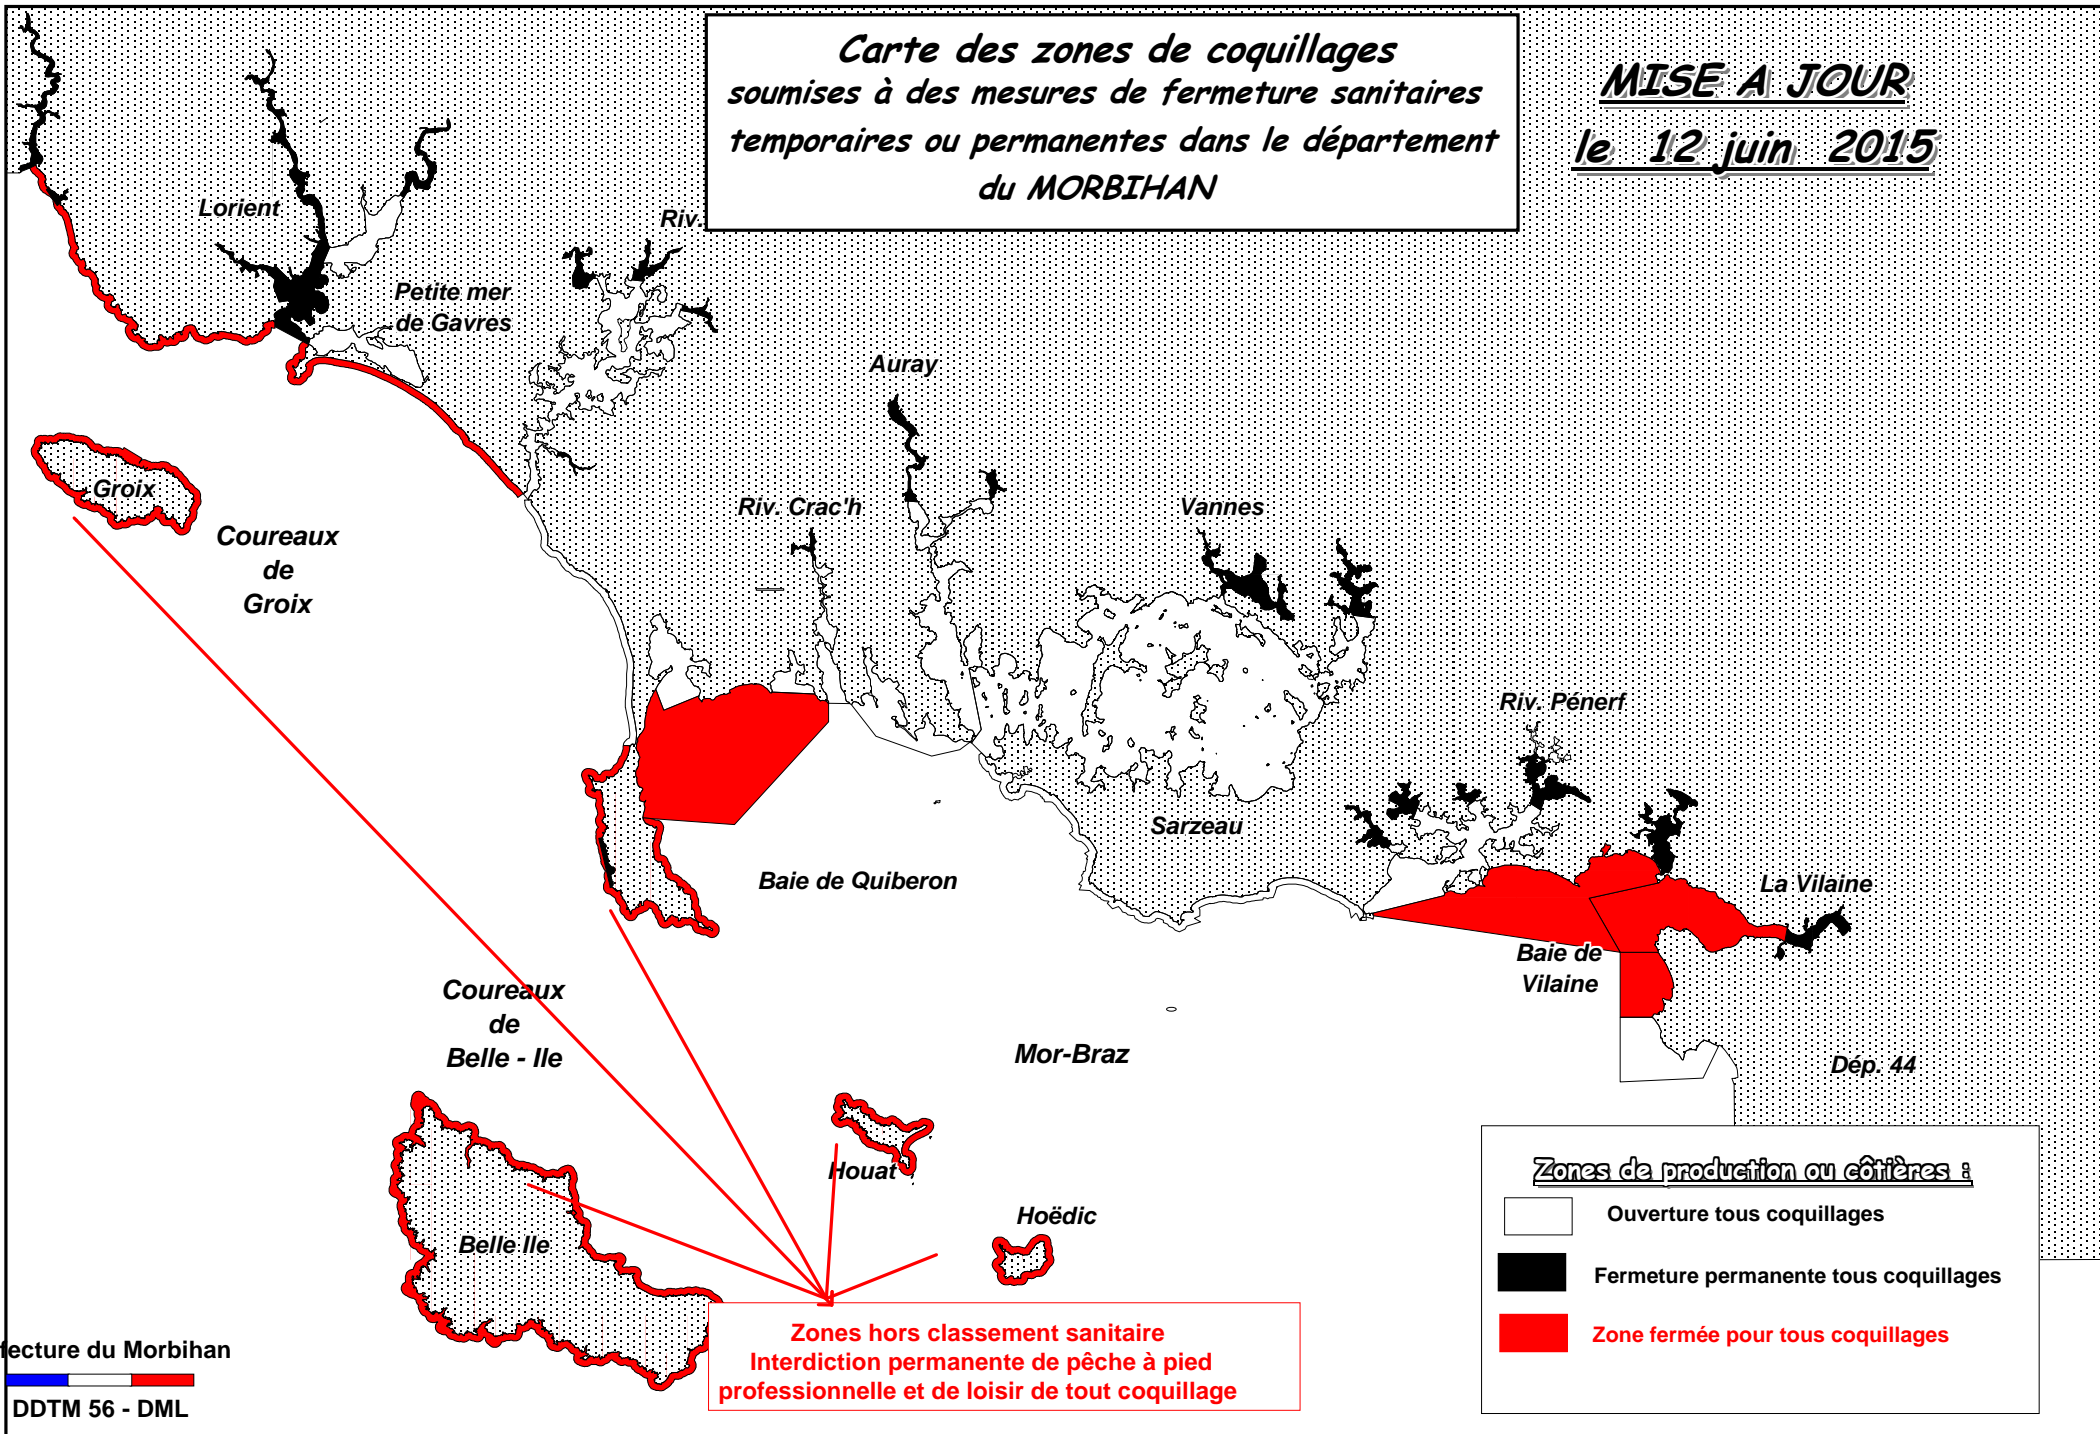

*Carte des zones de coquillages
soumises à des mesures de fermeture sanitaires
temporaires ou permanentes dans le département
du MORBIHAN*

MISE A JOUR
le 12 juin 2015

**Zones hors classement sanitaire
Interdiction permanente de pêche à pied
professionnelle et de loisir de tout coquillage**

Zones de production ou côtières :

- Ouverture tous coquillages
- Fermeture permanente tous coquillages
- Zone fermée pour tous coquillages

Préfecture du Morbihan
DDTM 56 - DML

(Carte établie à titre d'illustration. Pour les limites de zones, se référer au texte de l'arrêté.)