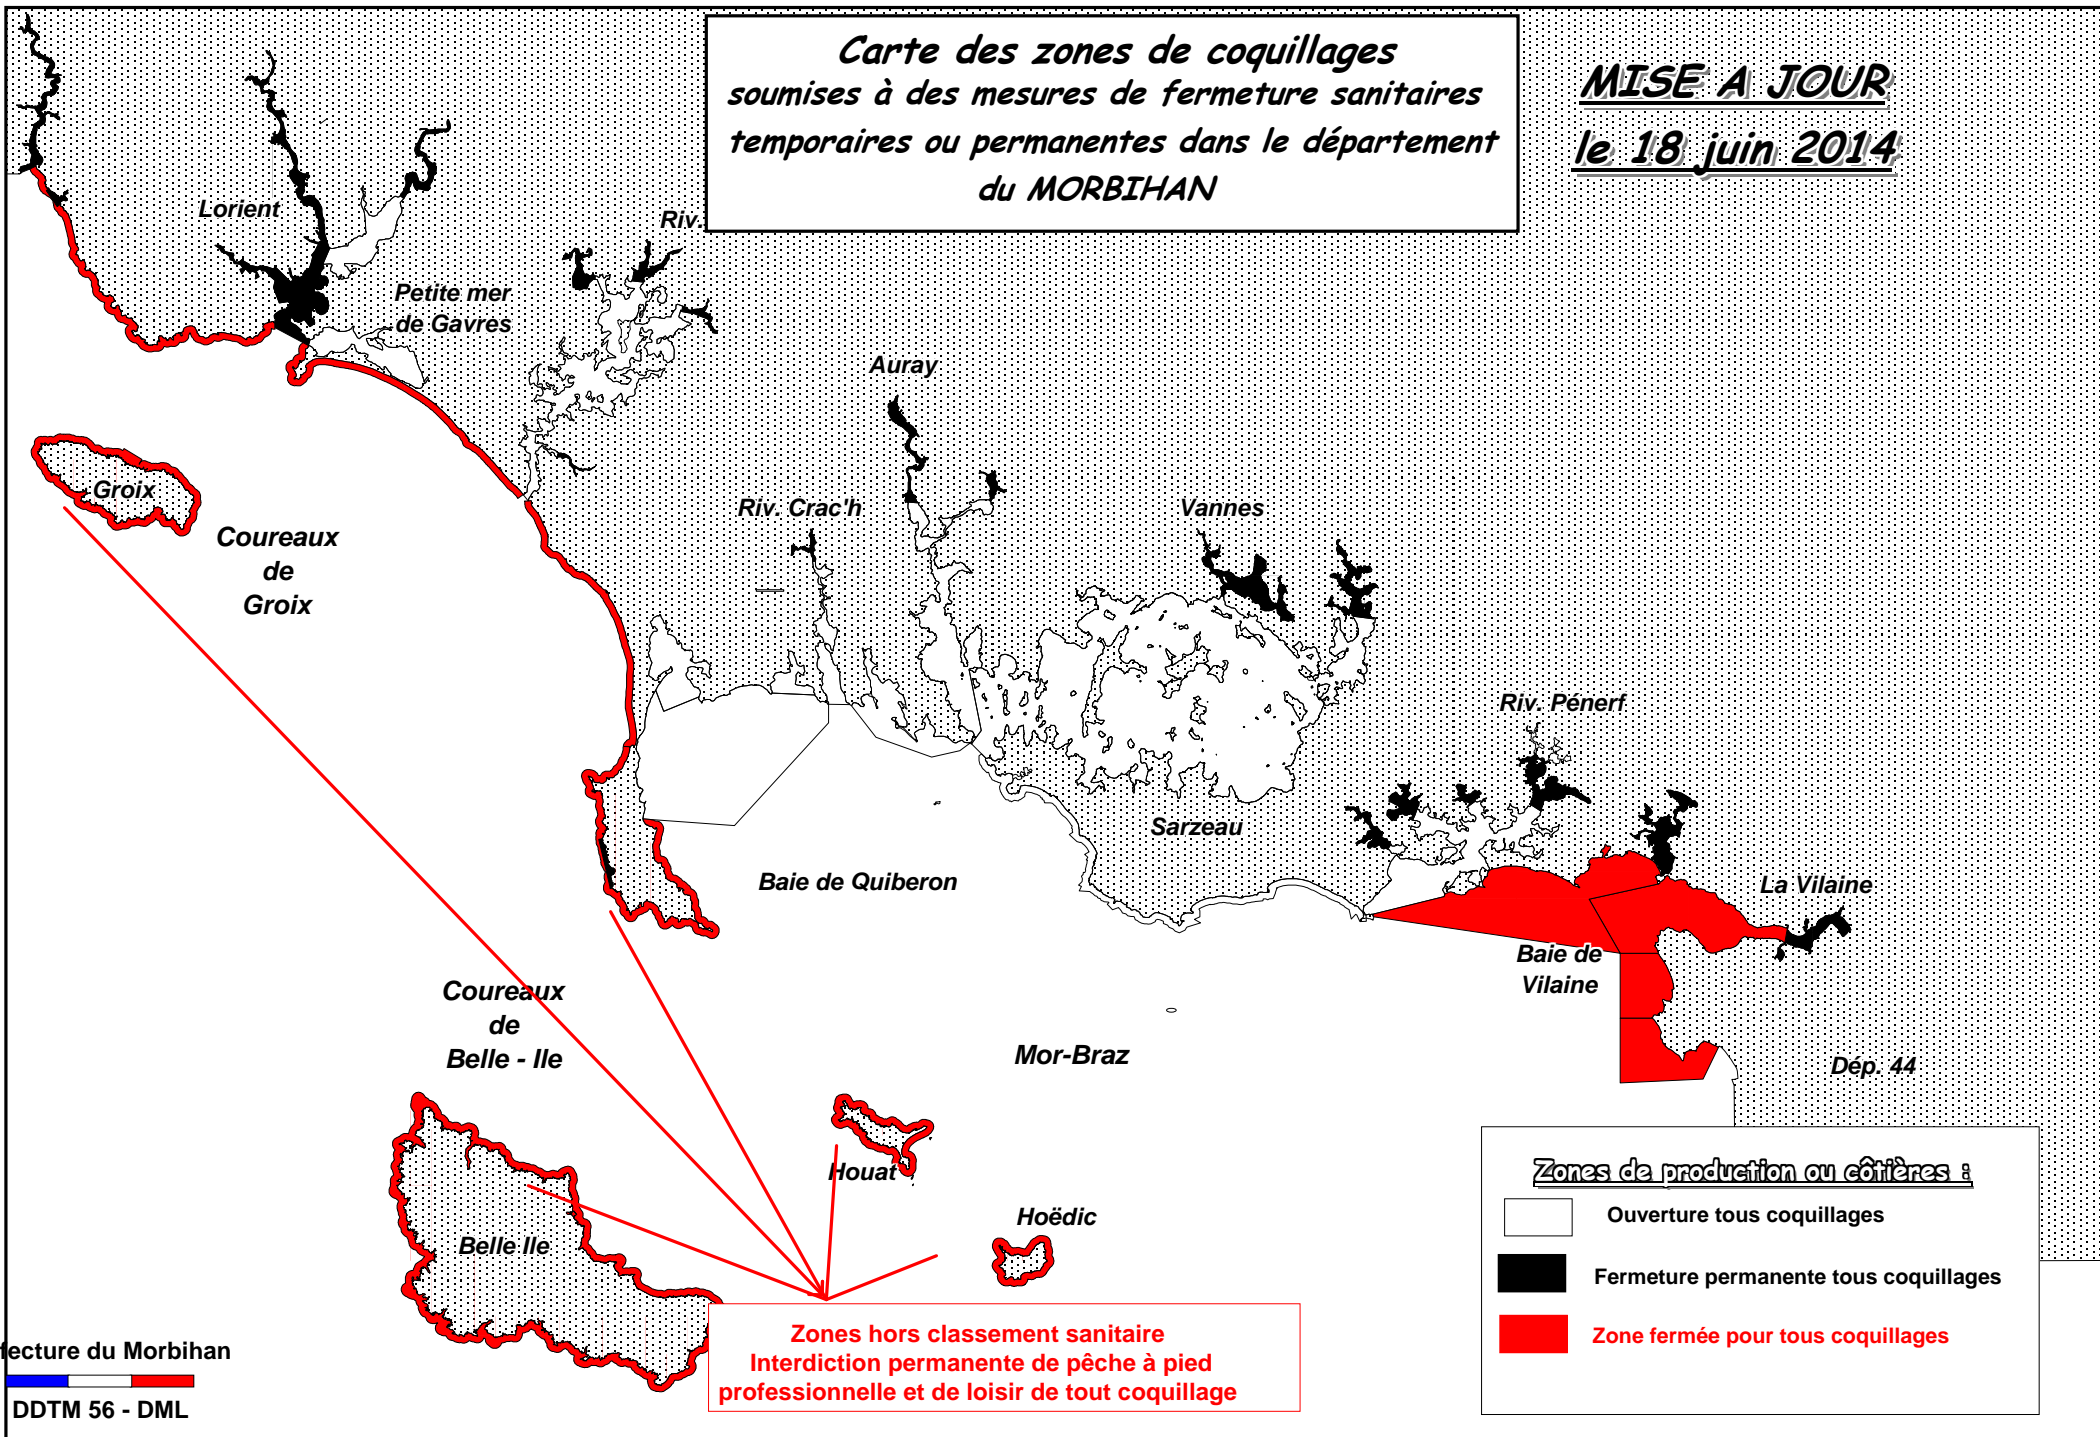

*Carte des zones de coquillages  
soumises à des mesures de fermeture sanitaires  
temporaires ou permanentes dans le département  
du MORBIHAN*

**MISE A JOUR**  
**le 18 juin 2014**

Préfecture du Morbihan

DDTM 56 - DML